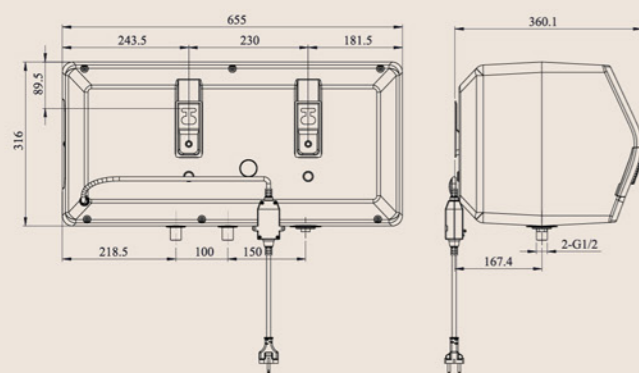

BẢO HÀNH
8 NĂM

BẢO HÀNH CHÍNH HÃNG - DỊCH VỤ 5 SAO

8 năm bảo hành bình chứa, 2 năm bảo hành linh kiện từ ngày mua

30L

20L

THÔNG SỐ KỸ THUẬT

	I30T26	I20T26
Dung tích (Lít)	20L	30L
Công suất (W)	2500W	2500W
Điện năng (V)	220V	220V
Thời gian gia nhiệt (phút)	15p-20p	15p-20p
Nhiệt độ làm việc tối đa (độ C)	78°C	78°C
Áp suất làm việc tối đa	0,75 Mpa	0,75 Mpa
Chỉ số bảo vệ chống xâm nhập	IPX1	IPX1
Khối lượng	11.06 kg	14 kg
Kích thước sản phẩm	615 * 320 * 305 mm	655 * 360 * 345 mm
Kích thước bao bì	672 * 370 * 350 mm	710 * 412 * 388 mm
Kích thước giá treo	230 mm	230 mm