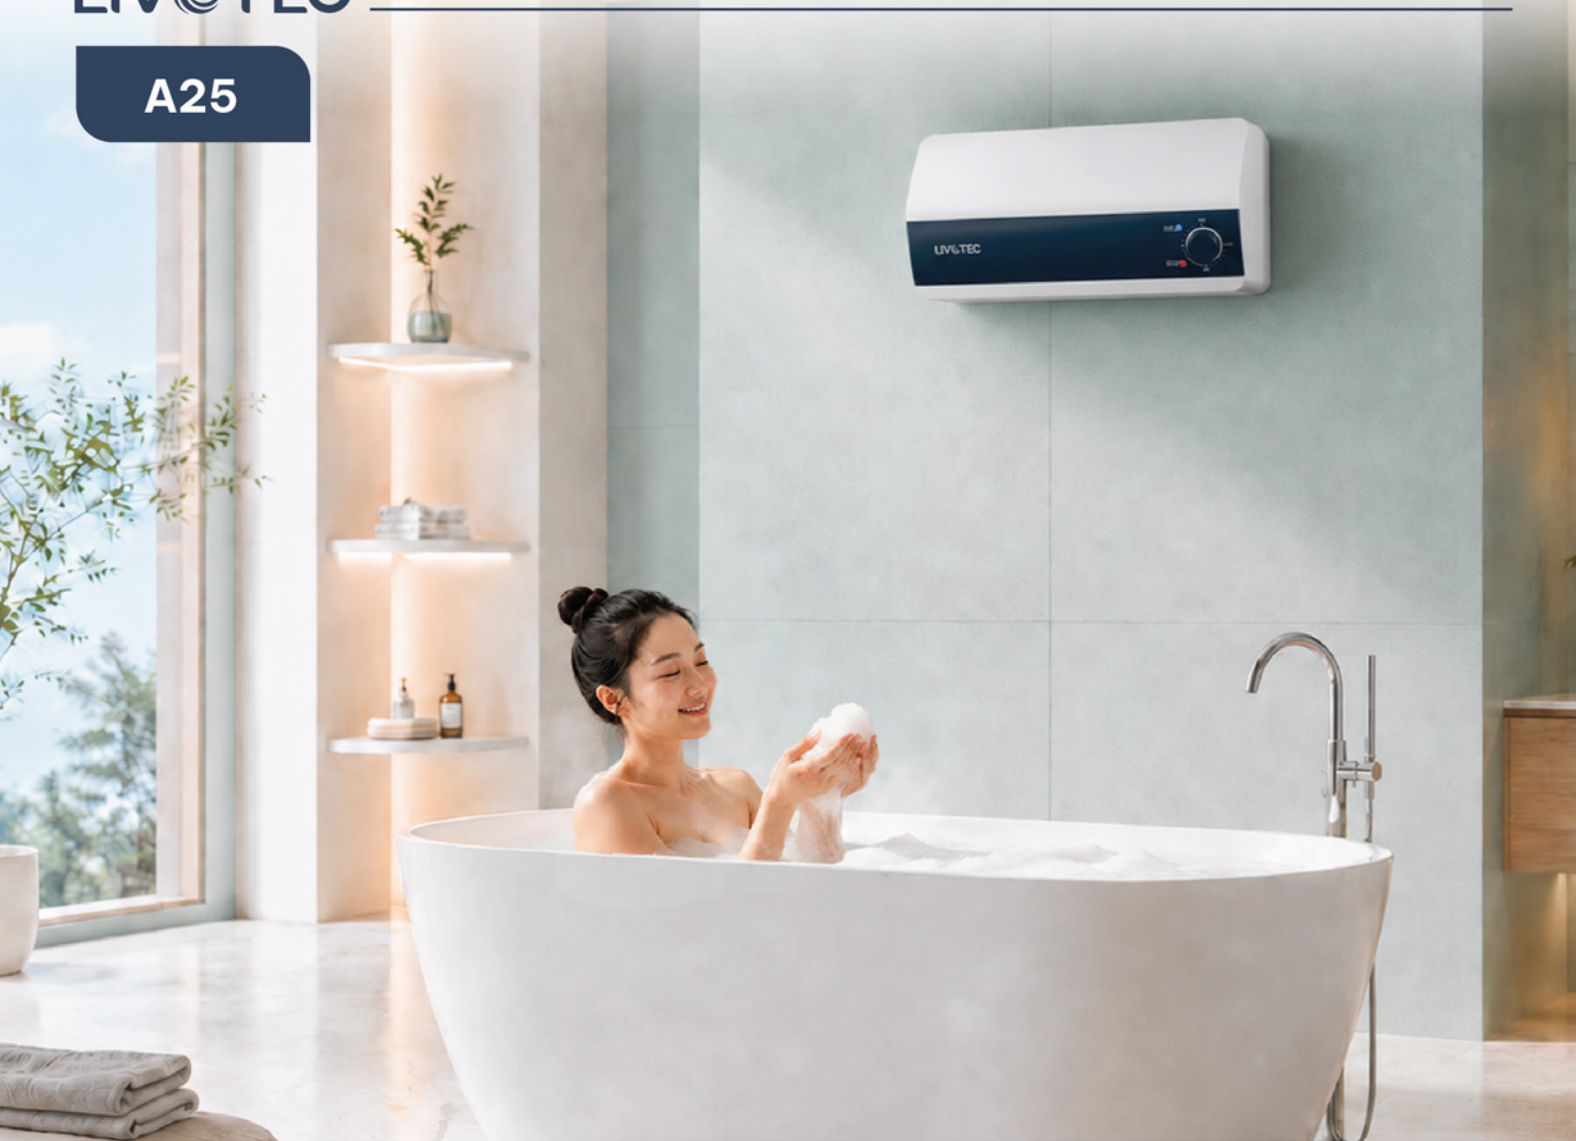

A25

I30A25

I20A25