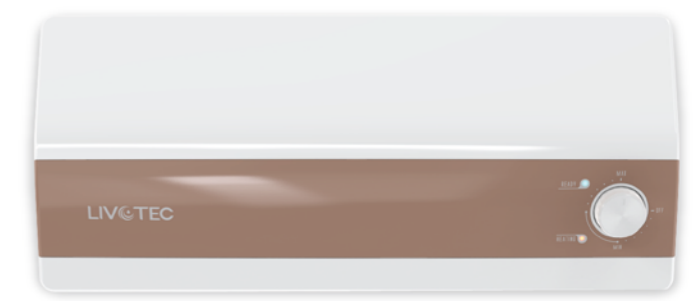

TIÊU CHUẨN CHÂU ÂU 5 CẤP AN TOÀN

- ELCB tiêu chuẩn châu Âu
- Rơ le chống cháy giật
- Van an toàn
- Lớp cách nhiệt chống cháy
- Bộ ổn nhiệt TBST an toàn

LÀM NÓNG
tới **78°C**

LÀM NÓNG NHANH - TIẾT KIỆM ĐIỆN NĂNG

Thanh đốt Titan Incoloy® 840 chống ăn mòn, làm sạch tự động.
Tăng 30% tốc độ làm nóng, bảo hành trọn đời

AN TÂM
DA TÓC

THANH MAGIE XMAS MG+ LỚN

Thanh Magie $\Phi 22$ hạn chế quá trình rỉ sét vượt trội.
Khử cặn nước cứng, an tâm da tóc

BẢO HÀNH
8 NĂM

BẢO HÀNH CHÍNH HÃNG - DỊCH VỤ 5 SAO

8 năm bảo hành bình chứa, 2 năm bảo hành linh kiện từ ngày mua

30L

20L