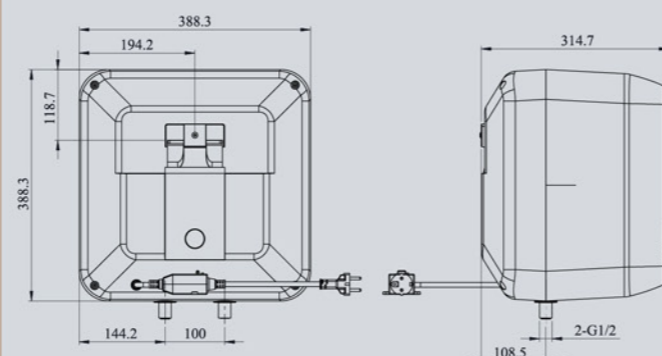

BẢO HÀNH
8 NĂM

BẢO HÀNH CHÍNH HÃNG - DỊCH VỤ 5 SAO

8 năm bảo hành bình chứa, 2 năm bảo hành linh kiện từ ngày mua

20L

15L

THÔNG SỐ KỸ THUẬT

	V20A25	V15A25
Dung tích (Lít)	20L	15L
Công suất (W)	2500W	2500W
Điện năng (V)	220V	220V
Thời gian gia nhiệt (phút)	15p-20p	15p-20p
Nhiệt độ làm việc tối đa (độ C)	78°C	78°C
Áp suất làm việc tối đa	0,75 Mpa	0,75 Mpa
Chỉ số bảo vệ chống xâm nhập	IPX1	IPX1
Khối lượng	9,6 kg	9,1 kg
Kích thước sản phẩm	390*390*342 mm	390*390*307 mm
Kích thước bao bì	435*450*395 mm	435*450*360 mm
Kích thước giá treo		