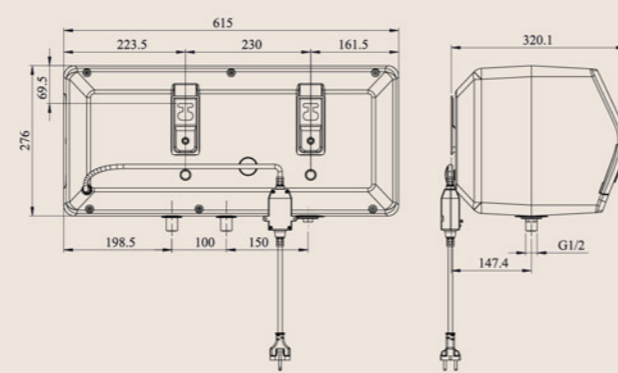

BẢO HÀNH
8 NĂM

BẢO HÀNH CHÍNH HÃNG - DỊCH VỤ 5 SAO

8 năm bảo hành bình chứa, 2 năm bảo hành linh kiện từ ngày mua

30L

20L

THÔNG SỐ KỸ THUẬT

	I30T26	I20T26
Dung tích (Lít)	20L	30L
Công suất (W)	2500W	2500W
Điện năng (V)	220V	220V
Thời gian gia nhiệt (phút)	15p-20p	15p-20p
Nhiệt độ làm việc tối đa (độ C)	78°C	78°C
Áp suất làm việc tối đa	0,75 Mpa	0,75 Mpa
Chỉ số bảo vệ chống xâm nhập	IPX1	IPX1
Khối lượng	11.06 kg	14 kg
Kích thước sản phẩm	615 * 320 * 305 mm	655 * 360 * 345 mm
Kích thước bao bì	672 * 370 * 350 mm	710 * 412 * 388 mm
Kích thước giá treo	230 mm	230 mm