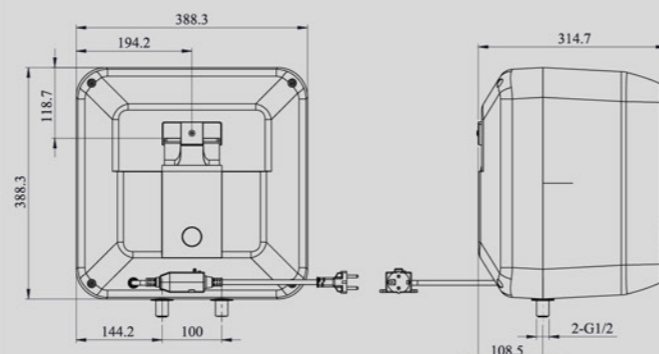

BẢO HÀNH
8 NĂM

BẢO HÀNH CHÍNH HÃNG - DỊCH VỤ 5 SAO

8 năm bảo hành bình chứa, 2 năm bảo hành linh kiện từ ngày mua

20L

15L

THÔNG SỐ KỸ THUẬT

THÔNG SỐ KỸ THUẬT	V20A26S	V15A26S
Dung tích (Lít)	20L	15L
Công suất (W)	2500W	2500W
Điện năng (V)	220V	220V
Thời gian gia nhiệt (phút)	15p-20p	15p-20p
Nhiệt độ làm việc tối đa (độ C)	78°C	78°C
Áp suất làm việc tối đa	0,75 Mpa	0,75 Mpa
Chỉ số bảo vệ chống xâm nhập	IPX1	IPX1
Khối lượng	9,6 kg	9,1 kg
Kích thước sản phẩm	390*390*342 mm	390*390*307 mm
Kích thước bao bì	435*450*395 mm	435*450*360 mm
Kích thước giá treo		