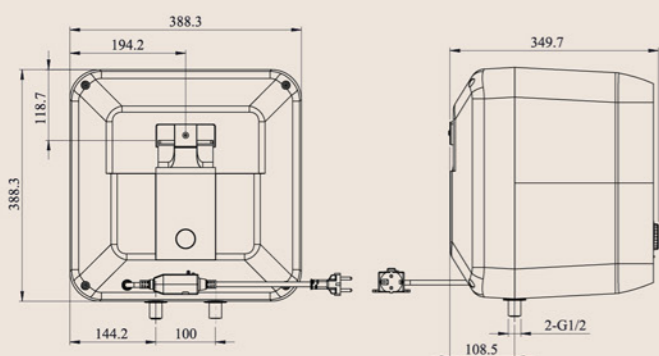

THÔNG SỐ KỸ THUẬT

	V20T26	V15T26
Dung tích (Lít)	20L	15L
Công suất (W)	2500W	2500W
Điện năng (V)	220V	220V
Thời gian gia nhiệt (phút)	15p-20p	15p-20p
Nhiệt độ làm việc tối đa (độ C)	78°C	78°C
Áp suất làm việc tối đa	0,75 Mpa	0,75 Mpa
Chỉ số bảo vệ chống xâm nhập	IPX1	IPX1
Khối lượng	9,6 kg	9,1 kg
Kích thước sản phẩm	390*390*342 mm	390*390*307 mm
Kích thước bao bì	435*450*395 mm	435*450*360 mm
Kích thước giá treo