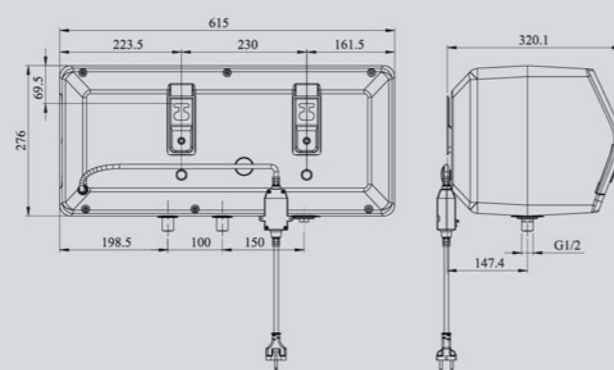

BẢO HÀNH
8 NĂM

BẢO HÀNH CHÍNH HÃNG - DỊCH VỤ 5 SAO

8 năm bảo hành bình chứa, 2 năm bảo hành linh kiện từ ngày mua

30L

20L

THÔNG SỐ KỸ THUẬT

THÔNG SỐ KỸ THUẬT	I20A25	I30A25
Dung tích (Lít)	20L	30L
Công suất (W)	2500W	2500W
Điện năng (V)	220V	220V
Thời gian gia nhiệt (phút)	15p-20p	15p-20p
Nhiệt độ làm việc tối đa (độ C)	78°C	78°C
Áp suất làm việc tối đa	0,75 Mpa	0,75 Mpa
Chỉ số bảo vệ chống xâm nhập	IPX1	IPX1
Khối lượng	11.06 kg	14 kg
Kích thước sản phẩm	615 * 320 * 305 mm	655 * 360 * 345 mm
Kích thước bao bì	672 * 370 * 350 mm	710 * 412 * 388 mm
Kích thước giá treo	230 mm	230 mm