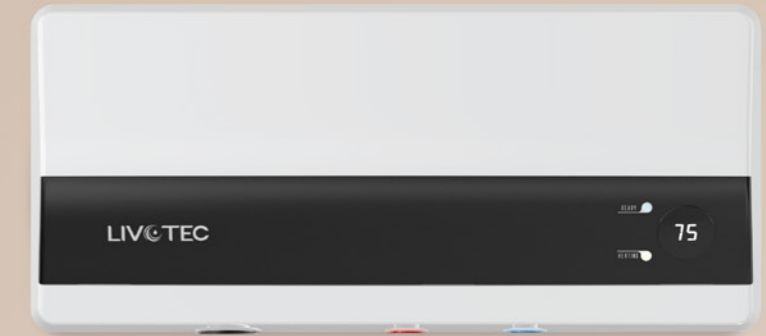

LIVOTEC

Tại sao

CHỌN BÌNH NƯỚC NÓNG GIÁN TIẾP LWH-SERIES?

Bình nước nóng gián tiếp Livotec LWH-Series là lựa chọn lý tưởng cho những gia đình yêu thích sự cuộc sống VUI KHỎE-THÔNG MINH thông qua việc dùng sản phẩm trẻ trung-an toàn và thẩm mỹ cao trong không gian phòng tắm hiện đại.

Điểm nổi bật đầu tiên của bình nước nóng gián tiếp Livotec LWH-Series nằm ở thanh đốt Incoloy phủ gốm (*thuật ngữ chuyên môn gọi là Công Nghệ Ceramic Incoloy®840*) rất hiện đại và thông minh giúp chống bám cặn canxi tối ưu, chỉ những bình nước nóng nào cao cấp mới có. Công nghệ này giúp hạn chế cặn bẩn tích tụ trong quá trình làm nóng nước, hỗ trợ gia tăng độ bền của thanh đốt và duy trì hiệu suất vận hành ổn định theo thời gian. Kết hợp cùng thanh Magie Ø22, sản phẩm giúp bảo vệ lòng bình tốt hơn, hạn chế ăn mòn, mang lại sự yên tâm trong quá trình sử dụng lâu dài.

Không chỉ mạnh về công nghệ thông minh, Livotec LWH-Series còn được trang bị 5 cấp an toàn tiêu chuẩn châu Âu, giúp bảo vệ người dùng trước các rủi ro thường gặp khi sử dụng thiết bị điện nước trong phòng tắm. Đây là yếu tố đặc biệt quan trọng với các gia đình có trẻ nhỏ, người lớn tuổi hoặc nhu cầu sử dụng nước nóng thường xuyên.

Hệ Đèn LED hiển thị nhiệt độ thông minh Smart-Vision giúp người dùng hoàn toàn chủ động nhiệt độ tắm mỗi ngày....

Về thiết kế, LWH-Series mang cảm hứng “Le Style Français” – phong cách Pháp sang trọng, thanh lịch và tinh tế. Kiểu dáng hiện đại, bề mặt đẹp mắt giúp sản phẩm không chỉ là thiết bị gia dụng mà còn là điểm nhấn nâng tầm không gian phòng tắm.

Với công nghệ thông minh, an toàn chuẩn châu Âu và thiết kế cao cấp kiểu Pháp, Livotec LWH-Series là lựa chọn xứng đáng cho một phòng tắm tiện nghi, cao cấp - sang trọng của nhà bạn./.