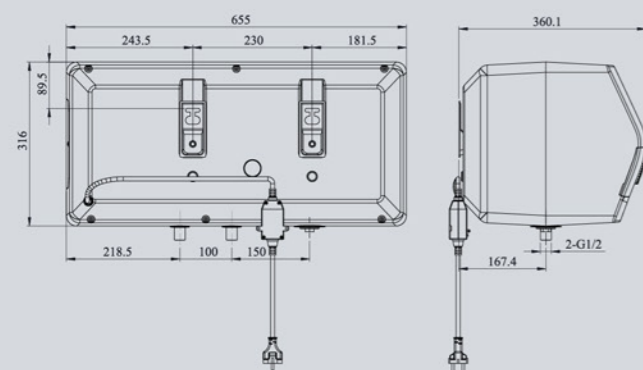

BẢO HÀNH
8 NĂM

BẢO HÀNH CHÍNH HÃNG - DỊCH VỤ 5 SAO

8 năm bảo hành bình chứa, 2 năm bảo hành linh kiện từ ngày mua

30L

20L

THÔNG SỐ KỸ THUẬT

THÔNG SỐ KỸ THUẬT	I20A25	I30A25
Dung tích (Lít)	20L	30L
Công suất (W)	2500W	2500W
Điện năng (V)	220V	220V
Thời gian gia nhiệt (phút)	15p-20p	15p-20p
Nhiệt độ làm việc tối đa (độ C)	78°C	78°C
Áp suất làm việc tối đa	0,75 Mpa	0,75 Mpa
Chỉ số bảo vệ chống xâm nhập	IPX1	IPX1
Khối lượng	11.06 kg	14 kg
Kích thước sản phẩm	615 * 320 * 305 mm	655 * 360 * 345 mm
Kích thước bao bì	672 * 370 * 350 mm	710 * 412 * 388 mm
Kích thước giá treo	230 mm	230 mm