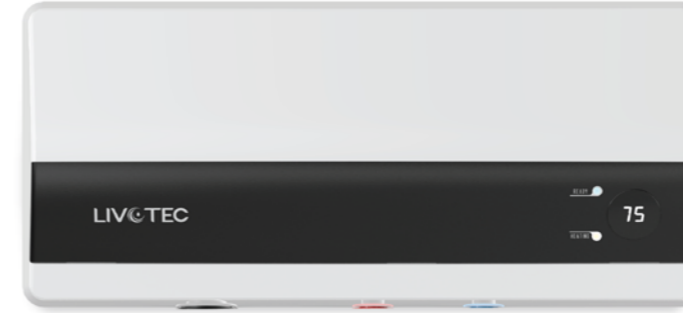

A26S

I30A26S

I20A26S

TIÊU CHUẨN CHÂU ÂU 5 CẤP AN TOÀN

- ELCB tiêu chuẩn châu Âu
- Rơ le chống cháy giật
- Van an toàn
- Lớp cách nhiệt chống cháy
- Bộ ổn nhiệt TBST an toàn

LÀM NÓNG
TỚI
78°C

LÀM NÓNG NHANH - TIẾT KIỆM ĐIỆN NĂNG

Thanh đốt Titan Incoloy® 840 chống ăn mòn, làm sạch tự động.
Tăng 30% tốc độ làm nóng, bảo hành trọn đời

AN TÂM
DA TÓC

THANH MAGIE XMAS MG+ LỚN

Thanh Magie $\Phi 22$ hạn chế quá trình rỉ sét vượt trội.
Khử cặn nước cứng, an tâm da tóc

BẢO HÀNH
8 NĂM

BẢO HÀNH CHÍNH HÃNG - DỊCH VỤ 5 SAO

8 năm bảo hành bình chứa, 2 năm bảo hành linh kiện từ ngày mua

30L

20L

THÔNG SỐ KỸ THUẬT

THÔNG SỐ KỸ THUẬT	I20A26S	I30A26S
Dung tích (Lít)	20L	30L
Công suất (W)	2500W	2500W
Điện năng (V)	220V	220V
Thời gian gia nhiệt (phút)	15p-20p	15p-20p
Nhiệt độ làm việc tối đa (độ C)	78°C	78°C
Áp suất làm việc tối đa	0,75 Mpa	0,75 Mpa
Chỉ số bảo vệ chống xâm nhập	IPX1	IPX1
Khối lượng	11.06 kg	14 kg
Kích thước sản phẩm	615 * 320 * 305 mm	655 * 360 * 345 mm
Kích thước bao bì	672 * 370 * 350 mm	710 * 412 * 388 mm
Kích thước giá treo	230 mm	230 mm