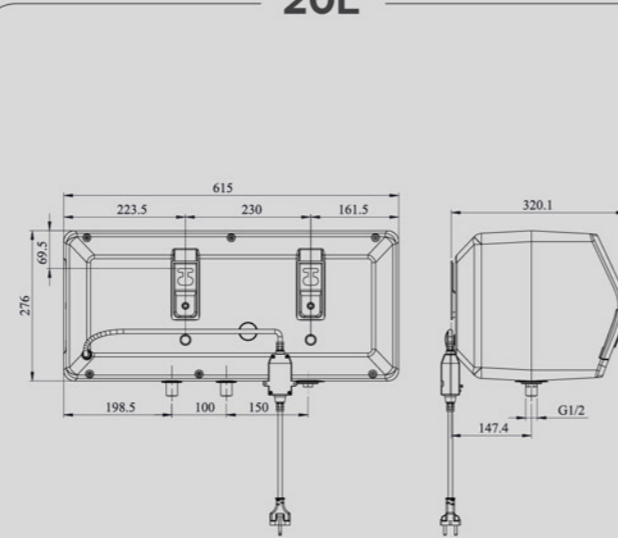

BẢO HÀNH
8 NĂM

BẢO HÀNH CHÍNH HÃNG - DỊCH VỤ 5 SAO

8 năm bảo hành bình chứa, 2 năm bảo hành linh kiện từ ngày mua

30L

20L

THÔNG SỐ KỸ THUẬT

THÔNG SỐ KỸ THUẬT	I20A26S	I30A26S
Dung tích (Lít)	20L	30L
Công suất (W)	2500W	2500W
Điện năng (V)	220V	220V
Thời gian gia nhiệt (phút)	15p-20p	15p-20p
Nhiệt độ làm việc tối đa (độ C)	78°C	78°C
Áp suất làm việc tối đa	0,75 Mpa	0,75 Mpa
Chỉ số bảo vệ chống xâm nhập	IPX1	IPX1
Khối lượng	11.06 kg	14 kg
Kích thước sản phẩm	615 * 320 * 305 mm	655 * 360 * 345 mm
Kích thước bao bì	672 * 370 * 350 mm	710 * 412 * 388 mm
Kích thước giá treo	230 mm	230 mm