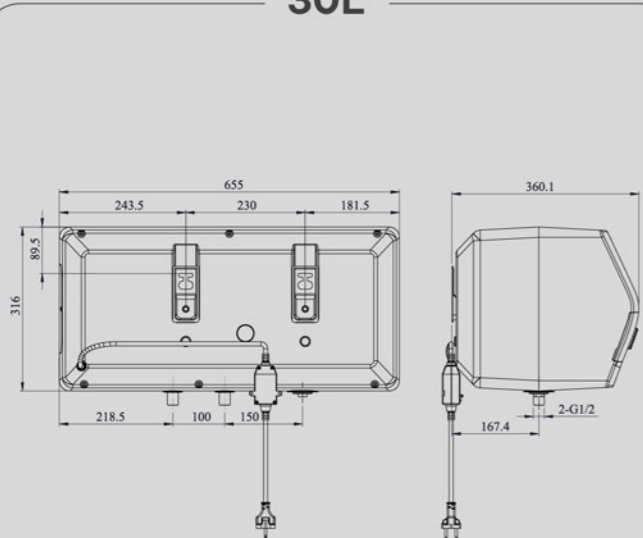

BẢO HÀNH
8 NĂM

BẢO HÀNH CHÍNH HÃNG - DỊCH VỤ 5 SAO

8 năm bảo hành bình chứa, 2 năm bảo hành linh kiện từ ngày mua

30L

20L

THÔNG SỐ KỸ THUẬT

THÔNG SỐ KỸ THUẬT	I20A26S	I30A26S
Dung tích (Lít)	20L	30L
Công suất (W)	2500W	2500W
Điện năng (V)	220V	220V
Thời gian gia nhiệt (phút)	15p-20p	15p-20p
Nhiệt độ làm việc tối đa (độ C)	78°C	78°C
Áp suất làm việc tối đa	0,75 Mpa	0,75 Mpa
Chỉ số bảo vệ chống xâm nhập	IPX1	IPX1
Khối lượng	11.06 kg	14 kg
Kích thước sản phẩm	615 * 320 * 305 mm	655 * 360 * 345 mm
Kích thước bao bì	672 * 370 * 350 mm	710 * 412 * 388 mm
Kích thước giá treo	230 mm	230 mm