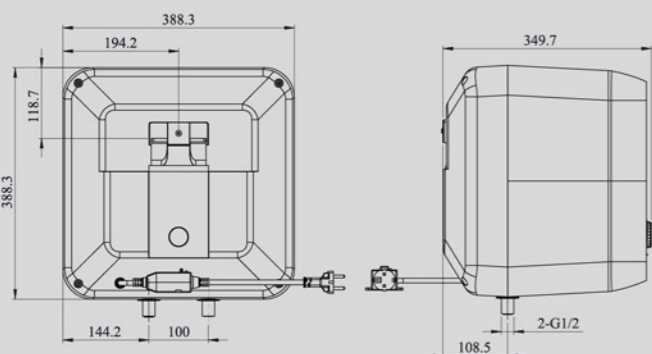

BẢO HÀNH
8 NĂM

BẢO HÀNH CHÍNH HÃNG - DỊCH VỤ 5 SAO

8 năm bảo hành bình chứa, 2 năm bảo hành linh kiện từ ngày mua

20L

15L

THÔNG SỐ KỸ THUẬT

THÔNG SỐ KỸ THUẬT	V20A26S	V15A26S
Dung tích (Lít)	20L	15L
Công suất (W)	2500W	2500W
Điện năng (V)	220V	220V
Thời gian gia nhiệt (phút)	15p-20p	15p-20p
Nhiệt độ làm việc tối đa (độ C)	78°C	78°C
Áp suất làm việc tối đa	0,75 Mpa	0,75 Mpa
Chỉ số bảo vệ chống xâm nhập	IPX1	IPX1
Khối lượng	9,6 kg	9,1 kg
Kích thước sản phẩm	390*390*342 mm	390*390*307 mm
Kích thước bao bì	435*450*395 mm	435*450*360 mm
Kích thước giá treo		