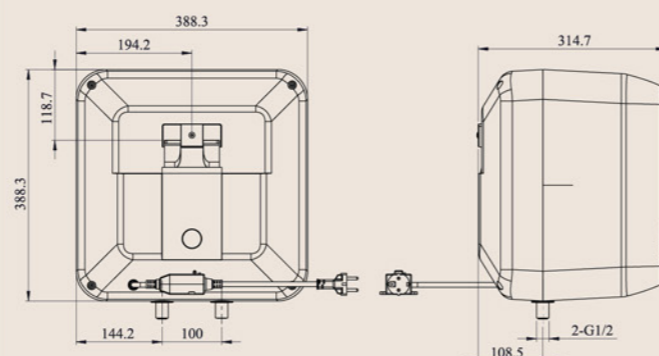

THÔNG SỐ KỸ THUẬT

	V20T26	V15T26
Dung tích (Lít)	20L	15L
Công suất (W)	2500W	2500W
Điện năng (V)	220V	220V
Thời gian gia nhiệt (phút)	15p-20p	15p-20p
Nhiệt độ làm việc tối đa (độ C)	78°C	78°C
Áp suất làm việc tối đa	0,75 Mpa	0,75 Mpa
Chỉ số bảo vệ chống xâm nhập	IPX1	IPX1
Khối lượng	9,6 kg	9,1 kg
Kích thước sản phẩm	390*390*342 mm	390*390*307 mm
Kích thước bao bì	435*450*395 mm	435*450*360 mm
Kích thước giá treo