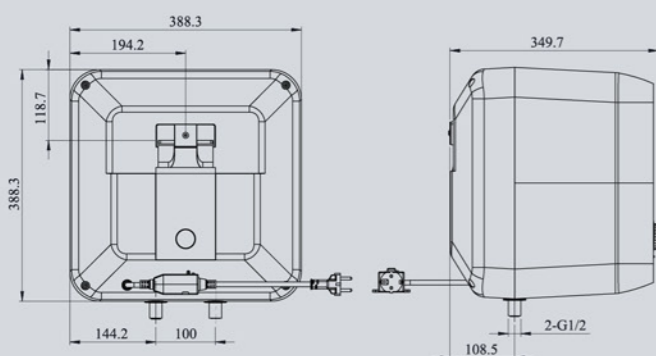

BẢO HÀNH
8 NĂM

BẢO HÀNH CHÍNH HÃNG - DỊCH VỤ 5 SAO

8 năm bảo hành bình chứa, 2 năm bảo hành linh kiện từ ngày mua

20L

15L

THÔNG SỐ KỸ THUẬT

	V20A25	V15A25
Dung tích (Lít)	20L	15L
Công suất (W)	2500W	2500W
Điện năng (V)	220V	220V
Thời gian gia nhiệt (phút)	15p-20p	15p-20p
Nhiệt độ làm việc tối đa (độ C)	78°C	78°C
Áp suất làm việc tối đa	0,75 Mpa	0,75 Mpa
Chỉ số bảo vệ chống xâm nhập	IPX1	IPX1
Khối lượng	9,6 kg	9,1 kg
Kích thước sản phẩm	390*390*342 mm	390*390*307 mm
Kích thước bao bì	435*450*395 mm	435*450*360 mm
Kích thước giá treo		