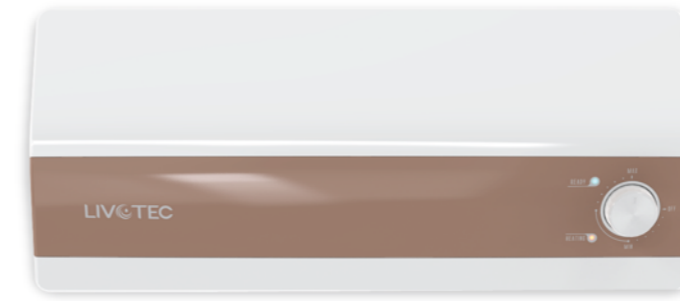

TIÊU CHUẨN CHÂU ÂU 5 CẤP AN TOÀN

- ELCB tiêu chuẩn châu Âu
- Rơ le chống cháy giật
- Van an toàn
- Lớp cách nhiệt chống cháy
- Bộ ổn nhiệt TBST an toàn

LÀM NÓNG
tới **78°C**

LÀM NÓNG NHANH - TIẾT KIỆM ĐIỆN NĂNG

Thanh đốt Titan Incoloy® 840 chống ăn mòn, làm sạch tự động.
Tăng 30% tốc độ làm nóng, bảo hành trọn đời

AN TÂM
DA TÓC

THANH MAGIE XMAS MG+ LỚN

Thanh Magie $\Phi 22$ hạn chế quá trình rỉ sét vượt trội.
Khử cặn nước cứng, an tâm da tóc

BẢO HÀNH
8 NĂM

BẢO HÀNH CHÍNH HÃNG - DỊCH VỤ 5 SAO

8 năm bảo hành bình chứa, 2 năm bảo hành linh kiện từ ngày mua

30L

20L